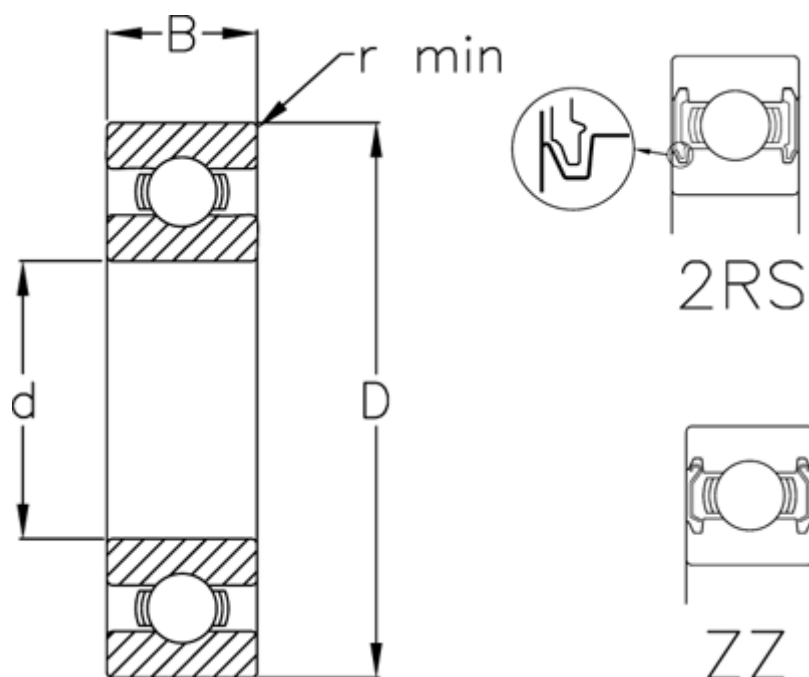

Varenummer: 5480015005039

Beskrivelse: Enradede sporkugleleje 6802 ZZ USDA H1
d=15 D=24 B=5 rustfast/spec. fedt

Mål

| | |
|----------------------------|---------|
| B | = 5 |
| d | = 15 |
| D | = 24 |
| Dynamisk belastning C (kN) | = 2.08 |
| Max. o/min fedtsmurt | = 26000 |
| Max. o/min oliesmurt | = 31000 |
| r min | = 0.3 |
| Statisk belastning C0 (kN) | = 1.26 |

Vægt (kg) = 0.007